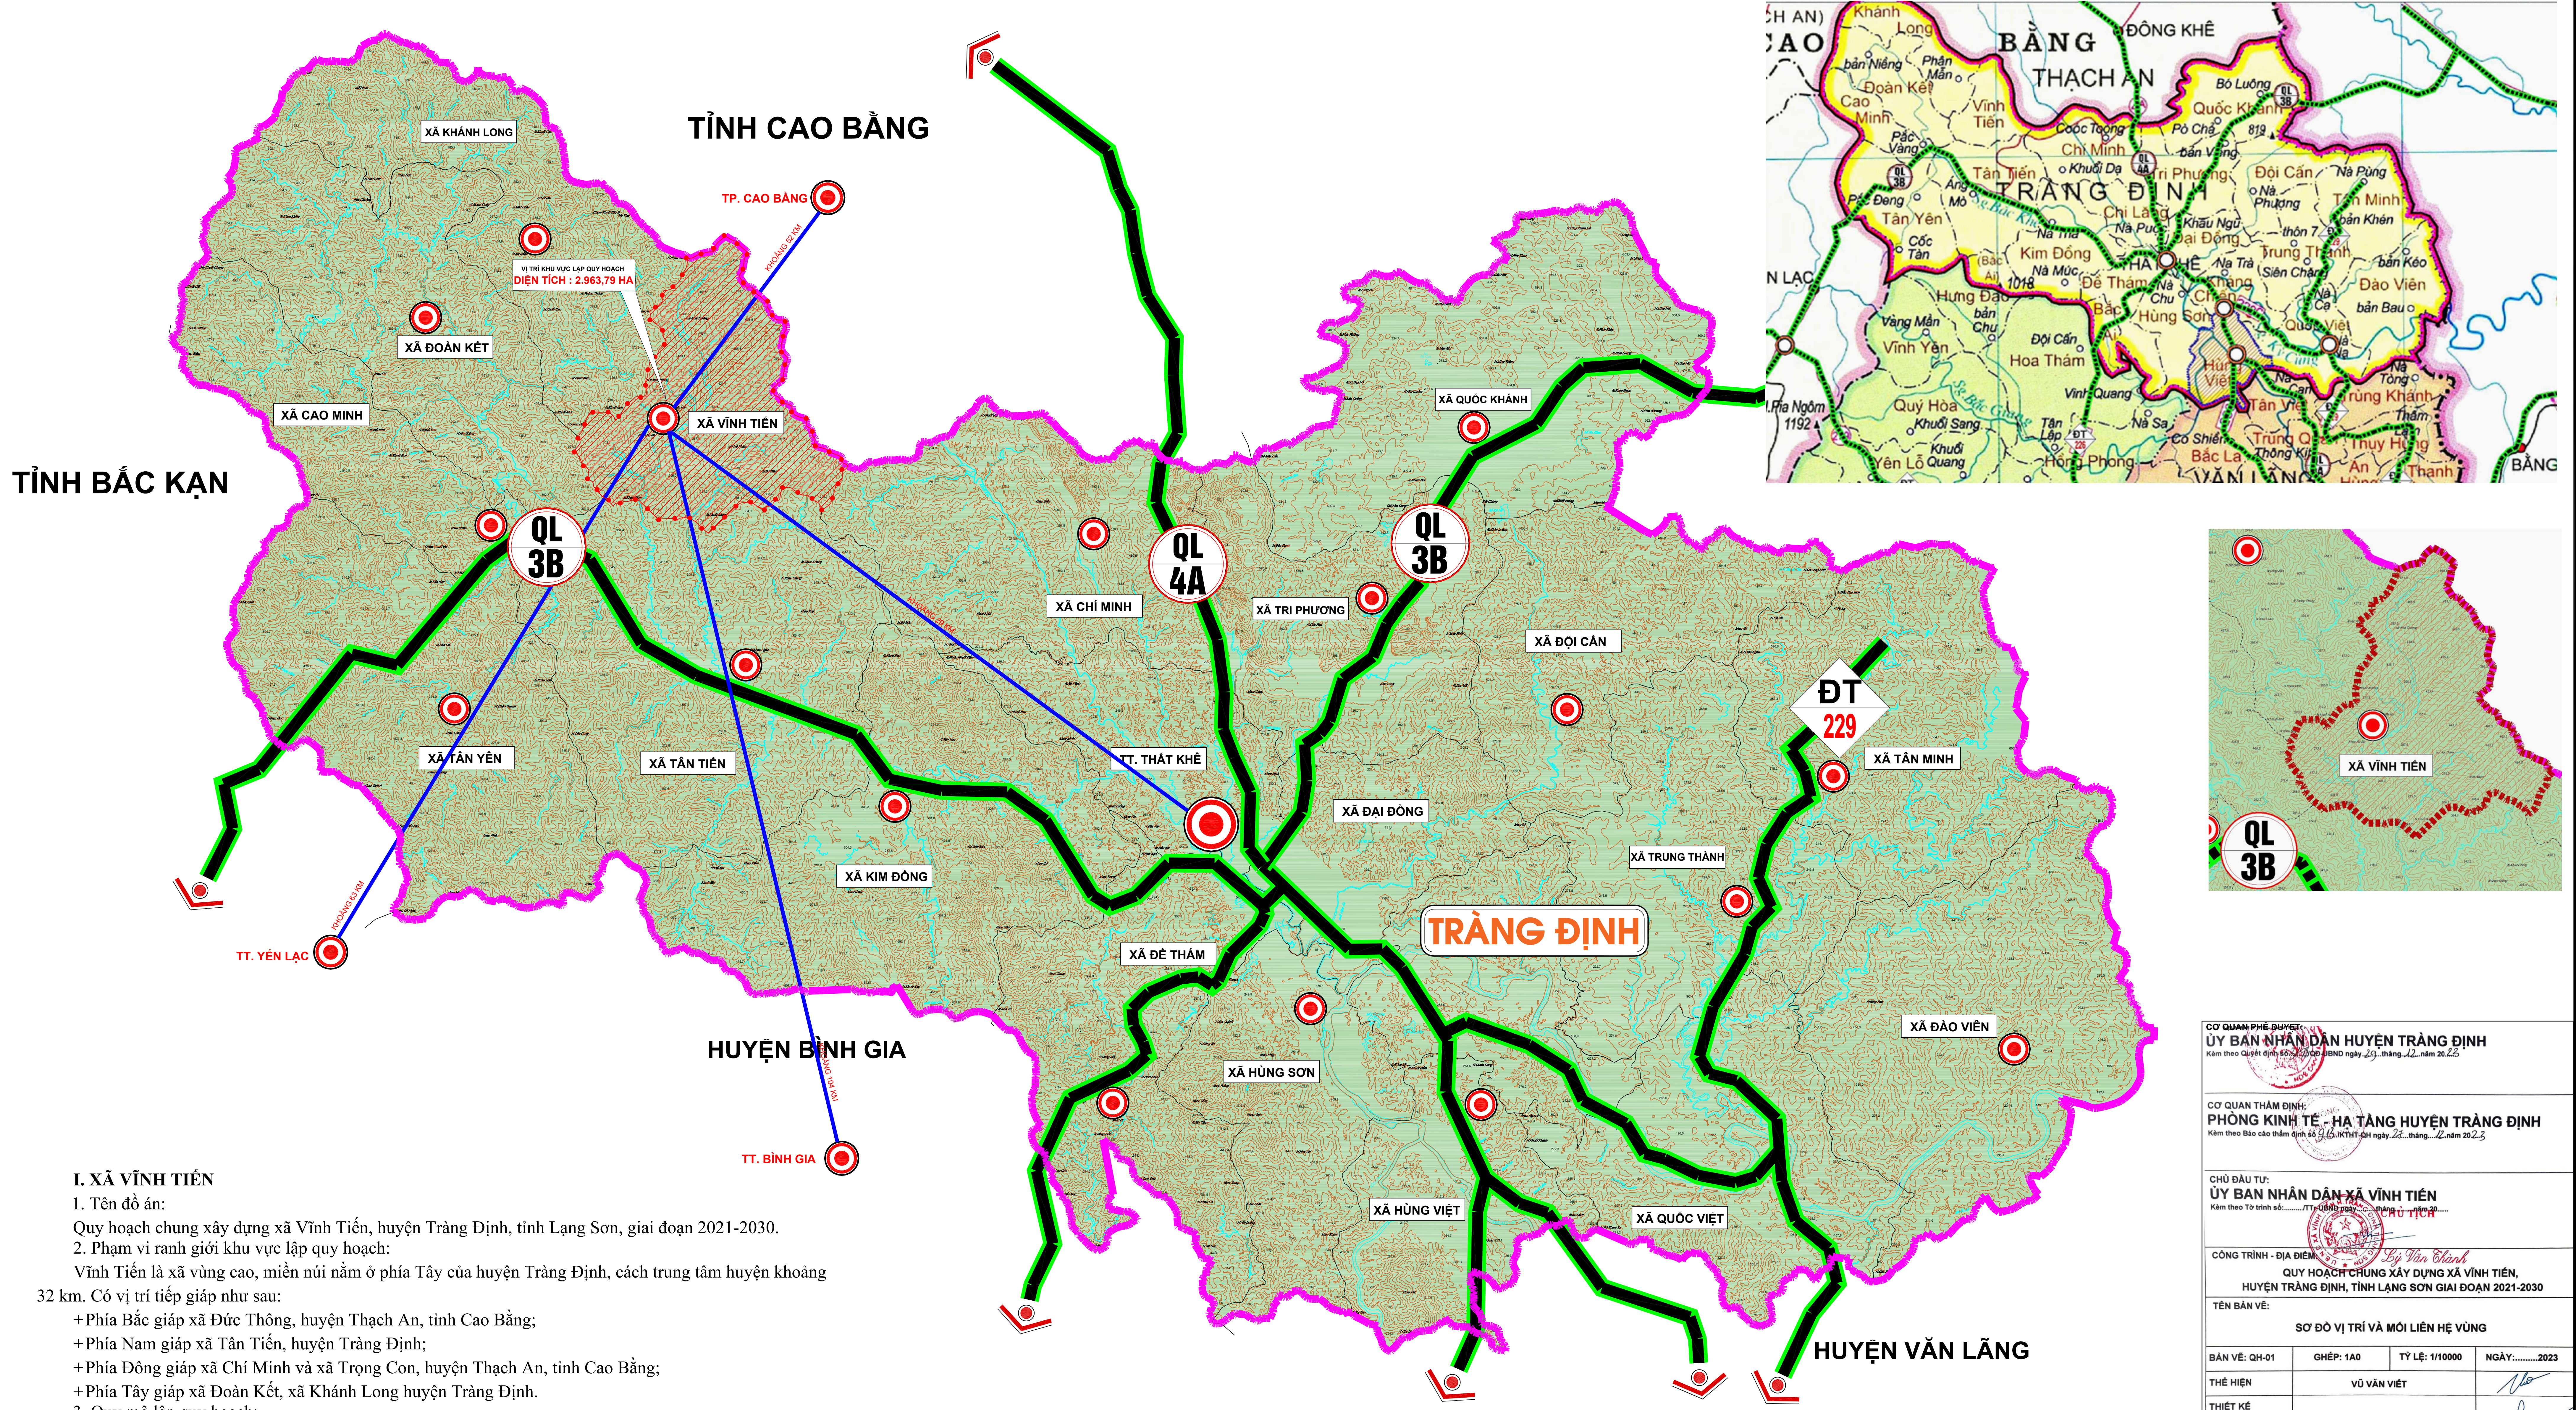

QUY HOẠCH CHUNG XÂY DỰNG XÃ VĨNH TIẾN, HUYỆN TRẢNG ĐỊNH, TỈNH LẠNG SƠN GIAI ĐOẠN 2021-2030

SƠ ĐỒ VỊ TRÍ VÀ MỐI LIÊN HỆ VÙNG

I. XÃ VĨNH TIẾN

1. Tên đồ án:
Quy hoạch chung xây dựng xã Vĩnh Tiến, huyện Trảng Định, tỉnh Lạng Sơn, giai đoạn 2021-2030.
2. Phạm vi ranh giới khu vực lập quy hoạch:
Vĩnh Tiến là xã vùng cao, miền núi nằm ở phía Tây của huyện Trảng Định, cách trung tâm huyện khoảng 32 km. Có vị trí tiếp giáp như sau:
+ Phía Bắc giáp xã Đức Thông, huyện Thạch An, tỉnh Cao Bằng;
+ Phía Nam giáp xã Tân Tiến, huyện Trảng Định;
+ Phía Đông giáp xã Chí Minh và xã Trọng Con, huyện Thạch An, tỉnh Cao Bằng;
+ Phía Tây giáp xã Đoàn Kết, xã Khánh Long huyện Trảng Định.
3. Quy mô lập quy hoạch:
Diện tích khu vực lập quy hoạch là 2.963,79 ha; quy mô dân số dự báo đến năm 2030 là 720 người.
4. Tính chất chức năng và kinh tế chủ đạo:
 - a. Tính chất, chức năng: Xã Vĩnh Tiến phần lớn trên địa bàn xã là đất nông nghiệp đặc biệt là rừng do vậy xã có tiềm năng phát triển sản xuất lâm nghiệp và nông nghiệp.
 - b. Kinh tế chủ đạo: Đầu tư thâm canh, tăng vụ; đưa vào sản xuất các giống cây trồng, vật nuôi có giá trị kinh tế cao, phát triển kinh tế nông hộ kết hợp giữa sản xuất nông - lâm nghiệp theo hướng dịch vụ.