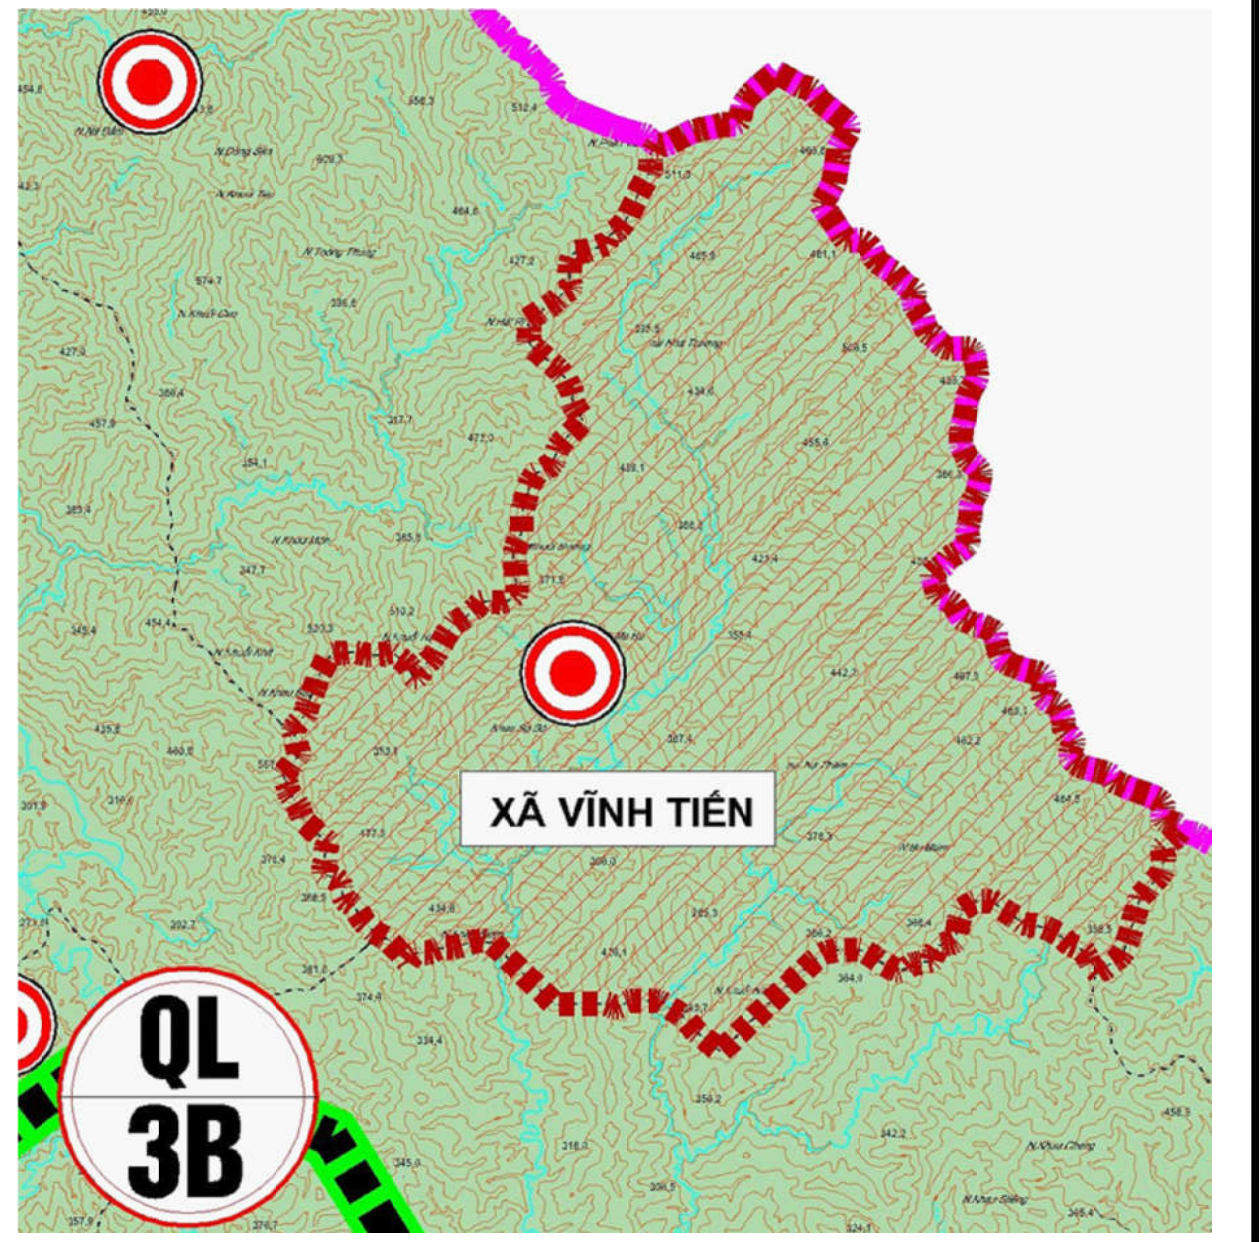

QUY HOẠCH CHUNG XÂY DỰNG XÃ VĨNH TIẾN, HUYỆN TRẢNG ĐỊNH, TỈNH LẠNG SƠN GIAI ĐOẠN 2021-2030

SƠ ĐỒ VỊ TRÍ VÀ MỐI LIÊN HỆ VÙNG

I. XÃ VĨNH TIẾN

1. Tên đồ án:
Quy hoạch chung xây dựng xã Vĩnh Tiến, huyện Trảng Định, tỉnh Lạng Sơn, giai đoạn 2021-2030.
2. Phạm vi ranh giới khu vực lập quy hoạch:
Vĩnh Tiến là xã vùng cao, miền núi nằm ở phía Tây của huyện Trảng Định, cách trung tâm huyện khoảng 32 km. Có vị trí tiếp giáp như sau:
+ Phía Bắc giáp xã Đức Thông, huyện Thạch An, tỉnh Cao Bằng;
+ Phía Nam giáp xã Tân Tiến, huyện Trảng Định;
+ Phía Đông giáp xã Chí Minh và xã Trọng Con, huyện Thạch An, tỉnh Cao Bằng;
+ Phía Tây giáp xã Đoàn Kết, xã Khánh Long huyện Trảng Định.
3. Quy mô lập quy hoạch:
Diện tích khu vực lập quy hoạch là 2.963,79 ha; quy mô dân số dự báo đến năm 2030 là 720 người.
4. Tính chất chức năng và kinh tế chủ đạo:
 - a. Tính chất, chức năng: Xã Vĩnh Tiến phần lớn trên địa bàn xã là đất nông nghiệp đặc biệt là rừng do vậy xã có tiềm năng phát triển sản xuất lâm nghiệp và nông nghiệp.
 - b. Kinh tế chủ đạo: Đầu tư thâm canh, tăng vụ; đưa vào sản xuất các giống cây trồng, vật nuôi có giá trị kinh tế cao, phát triển kinh tế nông hộ kết hợp giữa sản xuất nông - lâm nghiệp theo hướng dịch vụ.